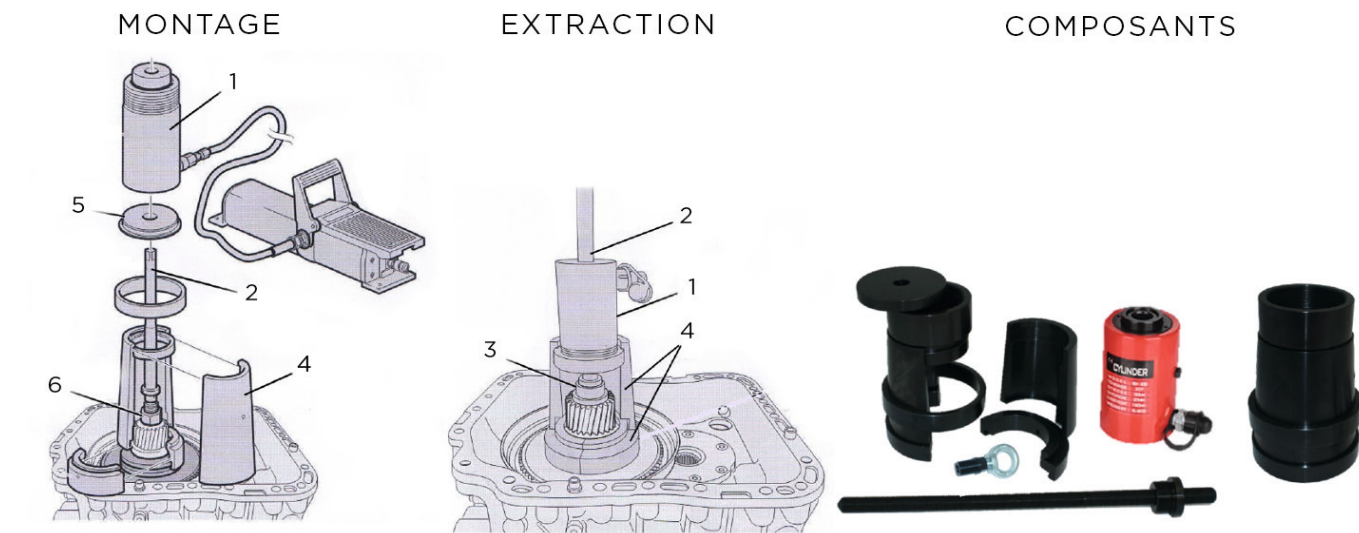

MONTAGE

COMPOSITION

AFFECTATIONS :

- Codes moteurs : 9992619/9992671/9994542/9996889/9998542/88800015
- Pour le montage et le démontage du synchroniseur de la boîte de vitesses
- Modèles : boîtes de vitesses VT Volvo-Renault

COMPOSANTS :

- 1 - Cylindre creux 20TN
- 2 - Tige m22x50
- 3 - Mandrin de support
- 4 - Extracteur
- 5 - Plaque d'appui
- 6 - Vis d'extraction

Ecrou de cylindre filetage interne m 22