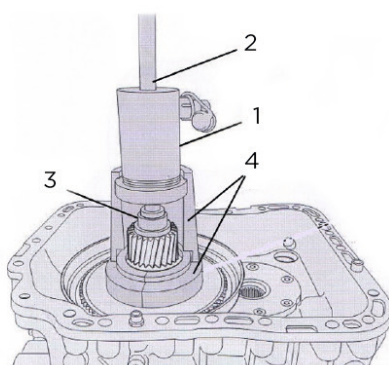

EXTRACTION