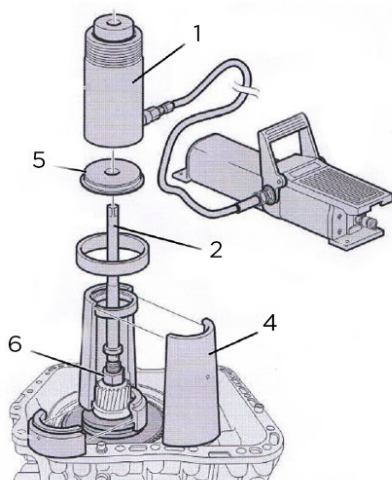

COMPOSANTS :

- 1 - Cylindre creux 20TN
- 2 - Tige m22x50
- 3 - Mandrin de support
- 4 - Extracteur
- 5 - Plaque d'appui
- 6 - Vis d'extraction

Ecrou de cylindre filetage interne m 22

INSTALLATION

INSTALLATION

COMPONENTS :

- 1 - Hollow cylinder 20TN
- 2 - Rod m22x50
- 3 - Support mandrel
- 4 - Extractor
- 5 - Support plate
- 6 - Extractor screw

Cylinder nut internal thread m 22

CLAS Equipements

ZA de la CROUZA
73800 CHIGNIN
FRANCE